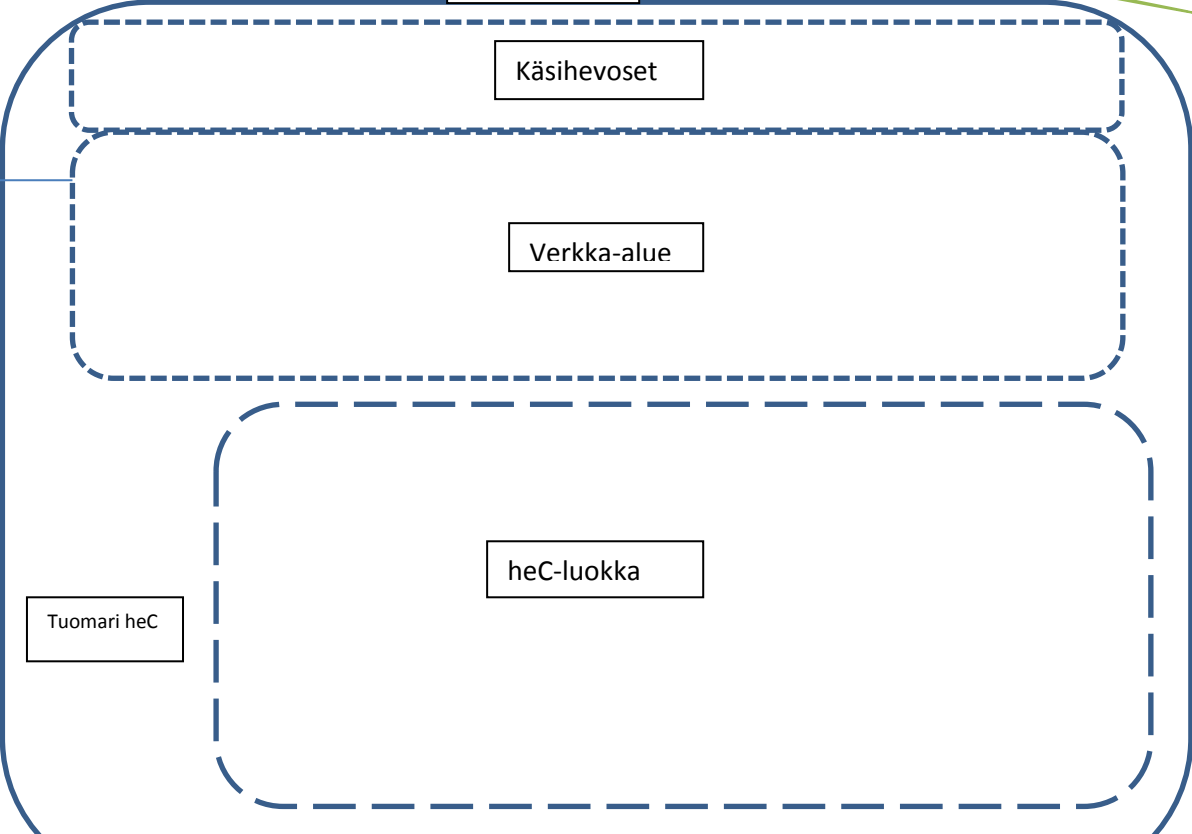

Maastolenkille

Maisan talo

Alkusammutuskalusto

Lato

Traikkuparkki

EA-tarvikkeet

Buffa  
Kisakanslia

Hevosten kulku maneesiin

Alkusammutuskalusto

Katsojien kulku maneesiin

MANEESI  
heB  
heA

ISO KENTTÄ

Käsihevoset

Verkka-alue

heC-luokka

Tuomari heC